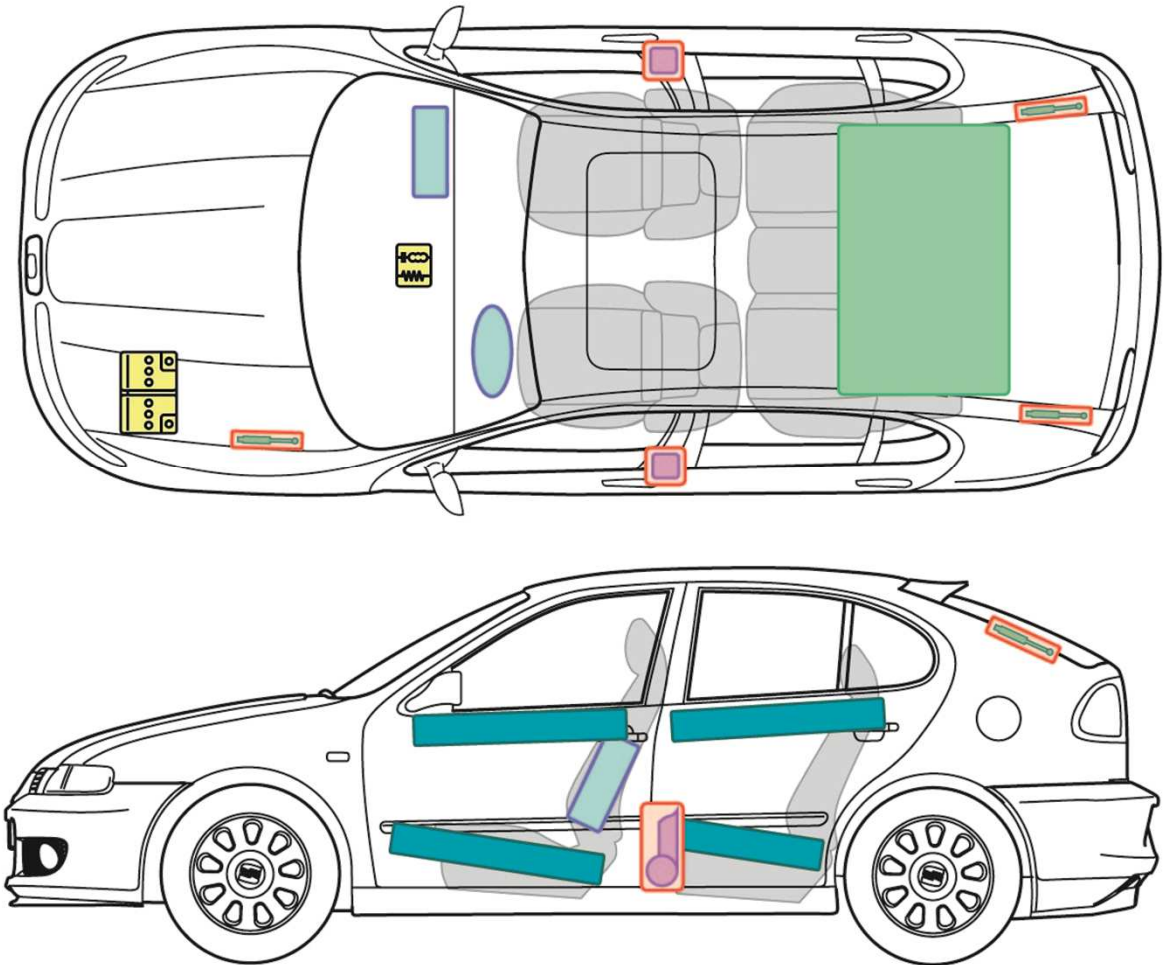

Leon

(1999-2006)

Leon

Legende

	Airbag		Karosserie- verstärkung		Steuergerät für Airbag
	Gas generator		Überoll- schutz		Batterie
	Gurtstraffer		Gasdruck- dämpfer		Kraftstoff- tank