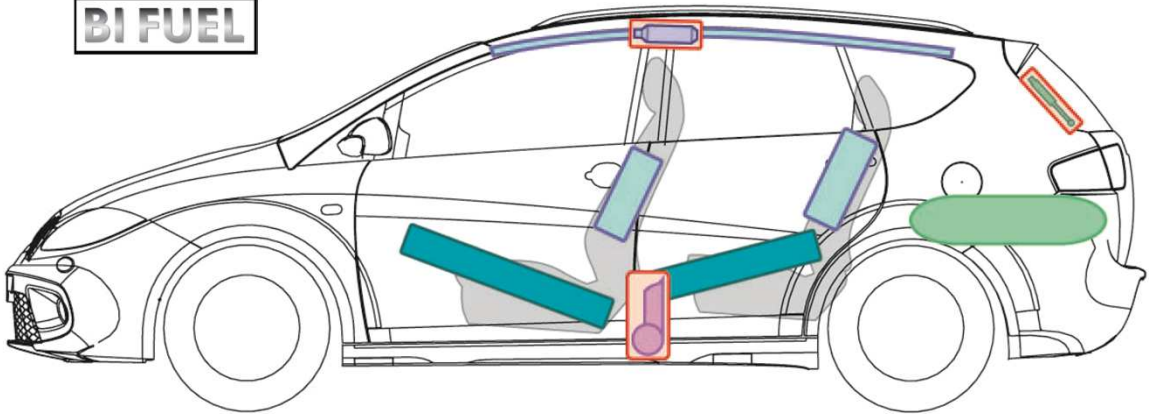

# Altea XL

(BiFuel, ab 2009)

**BI FUEL**

**A**

## Legende

	Airbag		Karosserie- verstärkung		Steuergerät für Airbag
	Gas generator		Überoll- schutz		Batterie
	Gurtstraffer		Gasdruck- dämpfer		Kraftstoff- tank
	Gastank		Sicherheits- ventil		

**Altea XL (BiFuel)**