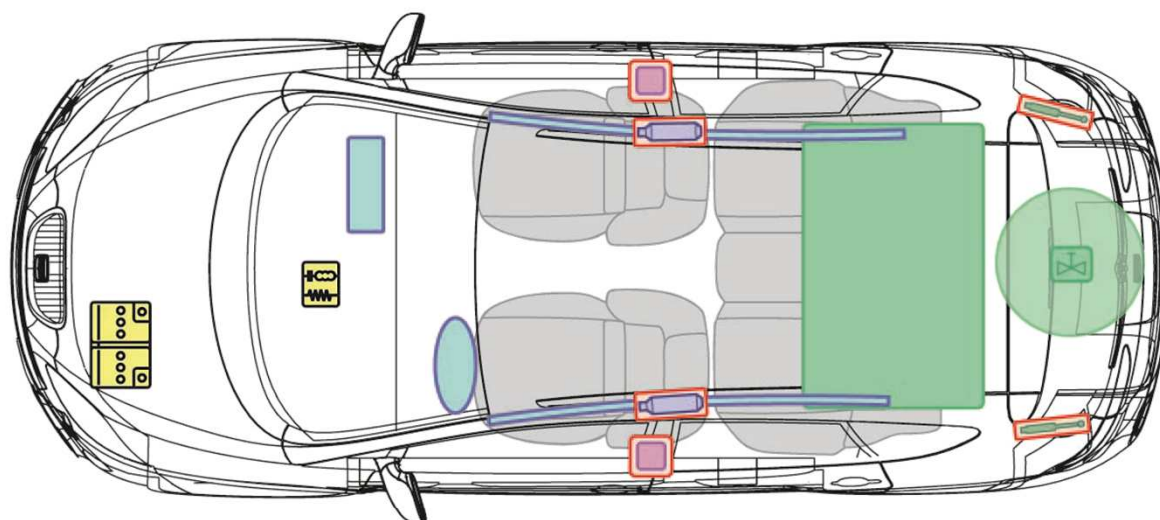

Altea XL

(BiFuel, vanat 2009)